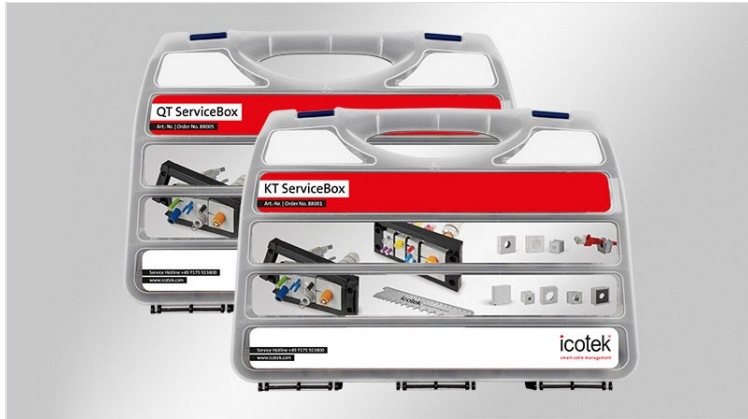

# KT / QT ServiceBox

Serviceboxen voor kabeldoorvoertules

RoHS  
compliant

REACH  
COMPLIANCE

Made in  
Germany

WE  
CONTROL  
COMPONENTS

[Bestel direct online @ CC Nederland »](#)

[Voor aanvragen uit België klik hier »](#)

The KT / QT Service boxes are perfect for installations and service calls. It ensures your grommets are readily available.

## KT ServiceBox